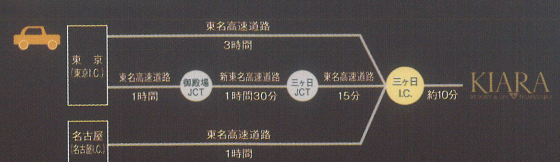

〒431-1424 静岡県浜松市北区三ヶ日町下尾奈366-1

KIARA 検索 URL <https://www.kiara.jp/>