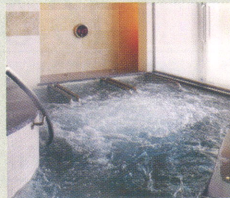

〈土曜・休前日料金〉

通常価格 お一人様1泊2食(税込)
¥20,350→
特別価格 **¥16,500**

ウェルカムドリンクプレゼント

ご利用
特典

KIARA・浜名湖レークサイドプラザホテル会員施設 **ご利用無料**

会員限定施設を無料で体験いただけます!

※ご予約状況により、ご利用いただけない場合もございます。夕食は、新レストランFOS(フォス)のプリフィックススタイルです。お子様料金はお問い合わせ下さい。

会員施設
ご利用無料

スパ温浴施設

炭酸泉、ジェットバス、異なる趣のサウナ。心も身体も解きほぐす充実の設備と開放的なロケーション。

フィットネス

ホテル滞在中でも充実したトレーニングを満喫できます。

マグナリゾート正規販売総代理
株式会社N.F.C

社団法人 全日本不動産協会 会員
不動産取引業 国土交通大臣(3)第7563号
社団法人 日本リゾートクラブ協会 賛助会員

0120-302-886